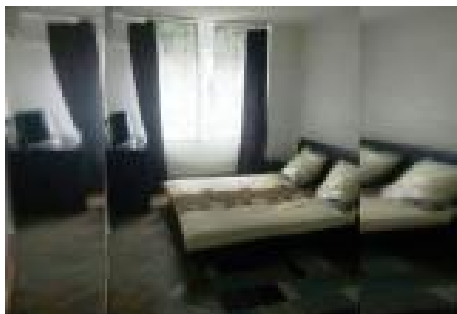

Facilități:	Paz 24h, Gr din , Internet, Gaze naturale, Ap curent , Înc Izire central , Canalizare, Energie 220 V, Cablu TV, Supraveghere video, Alarm , Tâmplarie PVC
Dotări:	Hot , Climatizare, Congelator, Aragaz, Telefon, Frigider, Aer condi ionat, Televizor, Televizor HD, Ma in sp lat rufe, Usc tor rufe, Cuptor gaze
Facilități în zon :	coal general , Gr dini , Parcare public , Metrou, Transport în comun, Dispensar, Spital, Restaurant, Club, Loc de joac , Club fitness, Mall, Teren tenis, Sal sport, Piscin , Universitate, Liceu, Pia agro alimentar , Parcare p zit , Patinoar
Împrejurimi:	Parc, Cl diri înalte, Cl diri joase, Autostrad , Strad asfaltat
Sistem constructiv și materiale:	Cadre de beton armat, Structur de beton armat, Zid rie din c r mid , Certificat energetic, Subsol locuibil, Subsol tehnic, Funda ie din beton armat, Acoperi arpant , arpant acoperit cu tabl , Parchet lemn masiv, Gresie, Faian , Tâmpl rie termopan
Detalii:	Proprietar, comision 0, pt nepretentiosi: Vand /schimb, apartament atipic in vila (1 ap. /nivel) 4 incaperi: 1 mare +4 mici +dependinte, 3/P+3E, centrala proprie AC parchet masiv gresie termopan mobilat utilat total; Vezi schita +poze pe Net, cauta cu nr telefon Amplasare strategica, cu acces rapid catre toate mijloacele de transport (Metrou M1 M2, RATB), strazile si locatiile importante ale Capitalei, avand facilitati multiple in jurul casei: Metropolis Center, piata si posta Dorobanti, Mega, Billa, Studio Martin, ASE, Stadion Dinamo, ING, Circ, Antipa, spital, banci, scoli, biserica, piata+mag Obor, Mall Veranda, Kaufland: zona verde exclusivista, intre Parcurile: Kiselef, Herastrau, Bordei, Floreasca, Dinamo+Circului, Gradina Icoanei. Vezi pe harta distanta exacta PLATA IN AVANS, REDUCE CHIRIA: 350-370€/luna = INVESTITIE IN CASA TA Cumperi cu 73500e Probezi /inchiriezi si scazi chiria din pret; 72000 pret final: Ramane GRATIS dupa doar17 ani de inchiriere! BONUS: EXTINDERE POD INALT