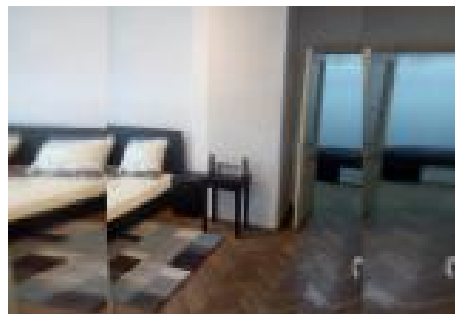

Facilități:	Paz 24h, Gr din , Internet, Gaze naturale, Ap curent , Înc Izire central , Canalizare, Energie 220 V, Cablu TV, Supraveghere video, Alarm , Tâmplarie PVC
Dotări:	Hot , Climatizare, Congelator, Aragaz, Telefon, Frigider, Aer condi ionat, Televizor, Televizor HD, Ma in sp lat rufe, Usc tor rufe, Cuptor gaze
Facilități în zon :	coal general , Gr dini , Parcare public , Metrou, Transport în comun, Dispensar, Spital, Restaurant, Club, Loc de joac , Club fitness, Mall, Teren tenis, Sal sport, Piscin , Universitate, Liceu, Pia agro alimentar , Parcare p zit , Patinoar
Împrejurimi:	Parc, Cl diri înalte, Cl diri joase, Autostrad , Strad asfaltat
Sistem constructiv și materiale:	Cadre de beton armat, Structur de beton armat, Zid rie din c r mid , Certificat energetic, Subsol locuibil, Subsol tehnic, Funda ie din beton armat, Acoperi arpant , arpant acoperit cu tabl , Parchet lemn masiv, Gresie, Faian , Tâmpl rie termopan
Detalii:	Proprietar, comision 0, pt nepretentiosi: Vand /schimb, apartament atipic in vila (1 ap. /nivel) 4 incaperi: 1 mare +4 mici +dependinte, 3/P+3E, centrala proprie AC parchet masiv gresie termopan mobilat utilat total; Vezi schita +poze pe Net, cauta cu nr telefon Amplasare strategica, cu acces rapid catre toate mijloacele de transport (Metrou M1 M2, RATB), strazile si locatiile importante ale Capitalei, avand facilitati multiple in jurul casei: Metropolis Center, piata si posta Dorobanti, Mega, Billa, Studio Martin, ASE, Stadion Dinamo, ING, Circ, Antipa, spital, banci, scoli, biserica, piata+mag Obor, Mall Veranda, Kaufland: zona verde exclusivista, intre Parcurile: Kiselef, Herastrau, Bordei, Floreasca, Dinamo+Circului, Gradina Icoanei. Vezi pe harta distanta exacta PLATA IN AVANS, REDUCE CHIRIA: 350-370€/luna = INVESTITIE IN CASA TA Cumperi cu 73500e Probezi /inchiriezi si scazi chiria din pret; 72000 pret final: Ramane GRATIS dupa doar17 ani de inchiriere! BONUS: EXTINDERE POD INALT