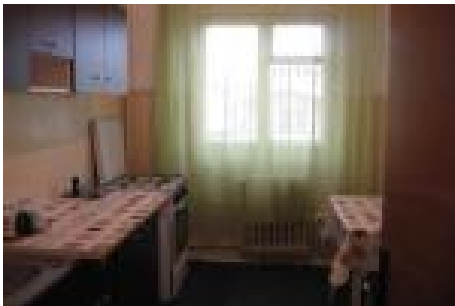

Date de contact:

Prenume: lao
Nume: states
Telefon: 0722649142
Utilizator: Proprietar direct
Sigla: