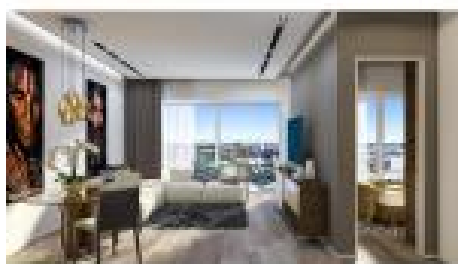

Sistem constructiv și materiale:

Cadre de beton armat, Structură de beton armat, Zidărie din cărmidă, Pereți din beton armat, Izolație termică, Certificat energetic, Hidroizolație, Subsol tehnic, Fundație din beton armat, Acoperiș terasat, Parchet lemn masiv, Gresie, Faianță, Tămplărie termopan

Detalii:

Floreasca Residence este un proiect imobiliar care se construiește în proximitatea zonei de nord a Capitalei și oferă o panoramă superbă asupra lacurilor Tei și Floreasca, având în imediata apropiere puncte de interes perfecte pentru relaxare și distracție: Clubul de Agrement Dinu Pescariu, terenuri de tenis, clubul sportiv și strandul MAI, restaurante și cluburi, Mall Promenada. Complexul este alcătuit din trei blocuri care se diferențiază prin design și arhitectura, două cu regim de înălțime 2S+ P+10 și unul cu regim de înălțime 2S+P+5+6R. Floreasca Residence pune la dispoziția dumneavoastră apartamente de 2 camere cu suprafețe locuibile generoase, de comandat și finisate la standarde internaționale, disponibile la etajele 1 -9 și Parter. Pentru a afla ultimele noutăți cu privire la proiectul nostru și stadiul lucrărilor puteți accesa și pagina oficială de Facebook - <https://www.facebook.com/www.floreascaresidence.ro?ref=aymt_homepage_panel>

Imagini

Imagine clădiri Floreasca Residence